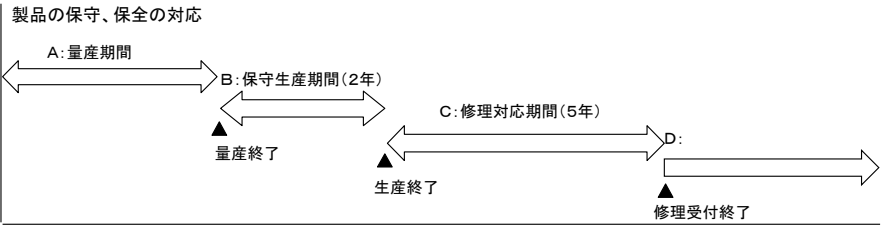

モーションコントローラ製品の保守状況

以下に製品の保守状況を記載します。

<https://toyoda.jtekt.co.jp/products/mechatro/hoshu.html>

※ 社会情勢や部品入手状況により各期間は変動する可能性があります。

RoHS規制対応について

RoHS規制の改定により、RoHS規制に対応していない製品はCEマークを貼ることができなくなります。

2017年7月22日以降は、工業用制御装置においてRoHS規制に対応していない製品はEU市場に納入できなくなります。